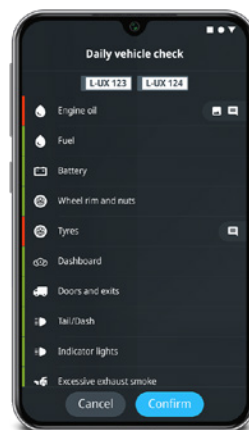

MIRE LESZ SZÜKSÉGE?

¹ Kivéve LINK 340

² A WEBFLEET Vehicle Check és a WEBFLEET LINK/ECO/NAV/LIVE előfizetés egy kiegészítő szolgáltatás.

³ Legalább Android 5.0/ iOS 11.0 operációs rendszer és mobilinternet-kapcsolat szükséges. PRO 8 járművezetői terminálokkal és okostelefonokkal kompatibilis.