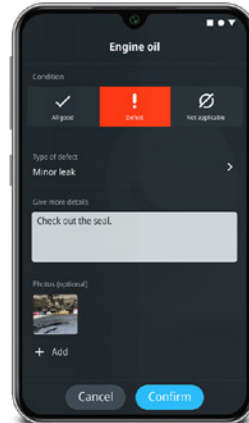

- Ellenőrizze a jármű állapotát, például annak forgalombiztosságát, meghibásodásainak számát és a legutóbbi ellenőrzőlistát.

Let's drive business. Further.

webfleet.com

FUNKCIÓK

MOBILALKALMAZÁS-TÁMOGATÁS

A járművezetők egyetlen érintéssel elindíthatják a járműellenőrzést, valamint papírmentes formában adhatják le az ellenőrzőlistákat.

ELŐRE MEGHATÁROZOTT ÉS SZEMÉLYRE SZABHATÓ ELLENŐRZŐLISTÁK

Használja az előre meghatározott ellenőrzőlistákat, vagy hozzon létre sajátokat. Egyszerűen csak válassza ki a hibát, és adjon hozzá fotókat vagy megjegyzéseket magyarázatként a problémákhoz.

AZONNALI ÉRTESEK

Értesüljön, ha nem forgalombiztos jármű tartózkodik az utakon vagy ha a járművezető nem adja le az ellenőrzőlistát indulás előtt.

JELENTÉSEK ÉS ÁTTEKINTÉS

Kövesse nyomon a nyitott hibákat, és férjen hozzá a részletes járműellenőrzési jelentésekhez.

ZÖKKENŐMENTES KARBANTARTÁS

Hozzon létre karbantartási feladatot egyetlen kattintással, miután a járművezető jelentette a hibát.

UNIVERZÁLIS FELHASZNÁLÓI ÉLMÉNY

A WEBFLEET Vehicle Check teljes mértékben integrálva van a WEBFLEET rendszerbe, így Ön a lehető legtöbbet hozhatja ki az alkalmazásból egyetlen, leegyszerűsített megoldáson és számlázási szolgáltatáson keresztül.