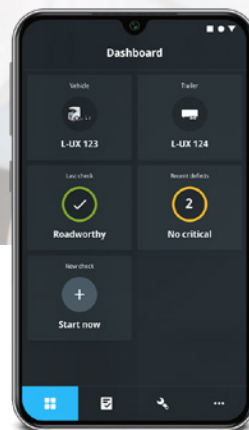

MIRE LESZ SZÜKSÉGE?

¹ Kivéve LINK 340

² A WEBFLEET Vehicle Check és a WEBFLEET LINK/ECO/NAV/LIVE előfizetés egy kiegészítő szolgáltatás.

³ Legalább Android 5.0/ iOS 11.0 operációs rendszer és mobilinternet-kapcsolat szükséges. PRO 8 járművezetői terminálokkal és okostelefonokkal kompatibilis.