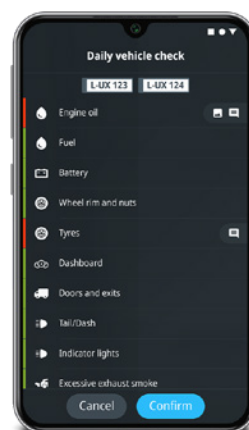

CO POTŘEBUJETE

ZAŘÍZENÍ LINK PRO SLEDOVÁNÍ VOZIDEL¹

PŘEDPLATNÉ SLUŽBY WEBFLEET S DOPLŇKOVOU SLUŽBOU WEBFLEET VEHICLE CHECK²

APLIKACE WEBFLEET VEHICLE CHECK³

¹ Kromě zařízení LINK 340.

² WEBFLEET Vehicle Check je doplňková služba používaná v kombinaci s předplatným WEBFLEET LINK/ECO/NAV/LIVE.

³ Vyžaduje mobilní připojení k internetu a zařízení se systémem Android 5.0 / iOS 11.0 nebo vyšším. Kompatibilní se zařízeními Driver Terminal PRO 8 a chytrými telefony.