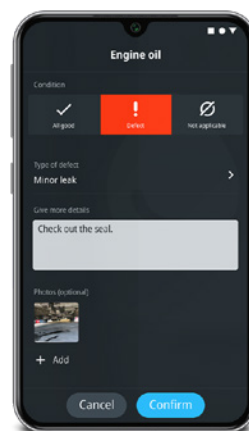

PŘEDNASTAVENÉ A PŘIZPŮSOBITELNÉ KONTROLNÍ SEZNAMY

Použijte přednastavené šablony kontrolních seznamů nebo si vytvořte vlastní. Stačí vybrat závadu a přidat fotku nebo poznámky, které pomohou vysvětlit problém.

OKAMŽITÁ OZNÁMENÍ

Pokud se na silnici objeví vozidlo nezpůsobilé k jízdě nebo pokud se řidič vydá na cestu, aniž by odeslal kontrolní seznam vozidla, obdržíte oznámení.

HLÁŠENÍ A KONTROLA

Získejte přístup k podrobným kontrolním seznamům vozidla a mějte přehled o otevřených závadách.

BEZPROBLÉMOVÁ ÚDRŽBA

Když řidič nahlásí závadu, můžete jedním kliknutím vytvořit úlohu údržby.

JEDNOTNÉ UŽIVATELSKÉ PROSTŘEDÍ

Funkce WEBFLEET Vehicle Check je plně integrována do služby WEBFLEET, takže naplno využijete jedno řešení a službu pro fakturování.