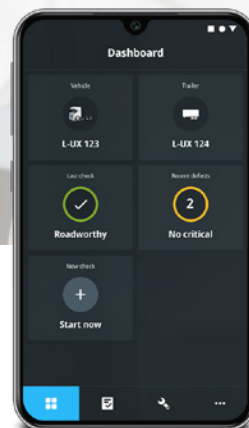

CO POTŘEBUJETE

ZAŘÍZENÍ LINK PRO SLEDOVÁNÍ VOZIDEL¹

PŘEDPLATNÉ SLUŽBY WEBFLEET S DOPLŇKOVOU SLUŽBOU WEBFLEET VEHICLE CHECK²

APLIKACE WEBFLEET VEHICLE CHECK³

¹ Kromě zařízení LINK 340.

² WEBFLEET Vehicle Check je doplňková služba používaná v kombinaci s předplatným WEBFLEET LINK/ECO/NAV/LIVE.

³ Vyžaduje mobilní připojení k internetu a zařízení se systémem Android 5.0 / iOS 11.0 nebo vyšším. Kompatibilní se zařízeními Driver Terminal PRO 8 a chytrými telefony.