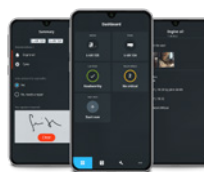

APLIKACE WEBFLEET VEHICLE CHECK³

¹ Kromě zařízení LINK 340.

² WEBFLEET Vehicle Check je doplňková služba používaná v kombinaci s předplatným WEBFLEET LINK/ECO/NAV/LIVE.

³ Vyžaduje mobilní připojení k internetu a zařízení se systémem Android 5.0 / iOS 11.0 nebo vyšším. Kompatibilní se zařízeními Driver Terminal PRO 8 a chytrými telefony.