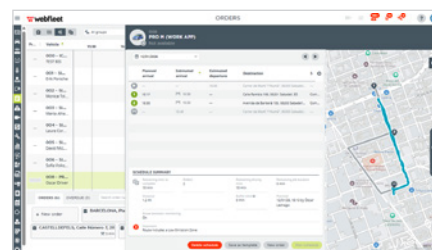

¹ Endast tillgänglig i Android-versionen

DU BEHÖVER FÖLJANDE

**BIZ, APP-BIZ-1,
LIVE-tariff**

**Webfleet Work App
(tillgänglig för Android
och iOS)**

Rekommenderas

**PROFESSIONELL
NAVIGERING**