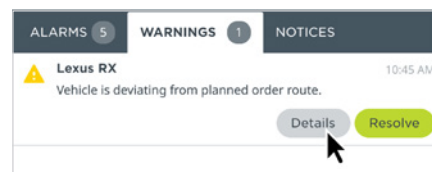

¹ Endast tillgänglig i Android-versionen

DU BEHÖVER FÖLJANDE

**BIZ, APP-BIZ-1,
LIVE-tariff**

**Webfleet Work App
(tillgänglig för Android
och iOS)**

Rekommenderas

**PROFESSIONELL
NAVIGERING**