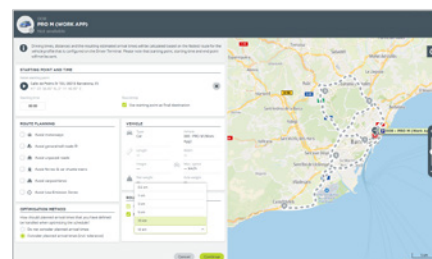

¹ Endast tillgänglig i Android-versionen

DU BEHÖVER FÖLJANDE

**BIZ, APP-BIZ-1,
LIVE-tariff**

**Webfleet Work App
(tillgänglig för Android
och iOS)**

Rekommenderas

**PROFESSIONELL
NAVIGERING**