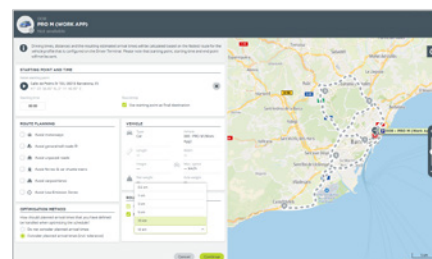

¹. Disponível apenas na versão Android

O QUE PRECISA

Tarifa BIZ, APP-BIZ-1 ou LIVE

Webfleet Work App
(Disponível em Android ou iOS)

Recomendado

NAVEGAÇÃO
PROFISSIONAL

Let's drive business. Further.

webfleet.com

BRIDGESTONE
Fleet Care