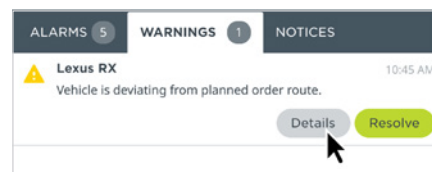

¹. Disponível apenas na versão Android

O QUE PRECISA

Tarifa BIZ, APP-BIZ-1 ou LIVE

Webfleet Work App
(Disponível em Android ou iOS)

Recomendado

NAVEGAÇÃO
PROFISSIONAL

Let's drive business. Further.

webfleet.com

BRIDGESTONE
Fleet Care