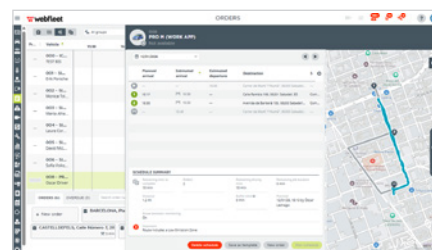

¹. Disponível apenas na versão Android

O QUE PRECISA

Tarifa BIZ, APP-BIZ-1 ou LIVE

Webfleet Work App
(Disponível em Android ou iOS)

Recomendado

NAVEGAÇÃO
PROFISSIONAL

Let's drive business. Further.

webfleet.com

BRIDGESTONE
Fleet Care