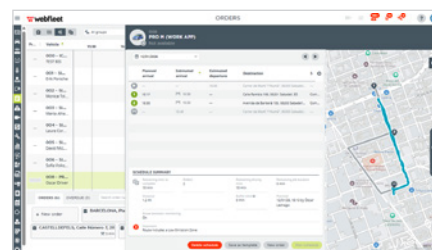

¹. Alleen beschikbaar in de Android-versie

WAT U NODIG HEEFT

NAV-, APP-, NAV-1
of LIVE-tarief

Webfleet Work App
(Beschikbaar op Android
of iOS)

Aanbevolen

PROFESSENELE
NAVIGATIE

Let's drive business. Further.

webfleet.com

BRIDGESTONE
Fleet Care