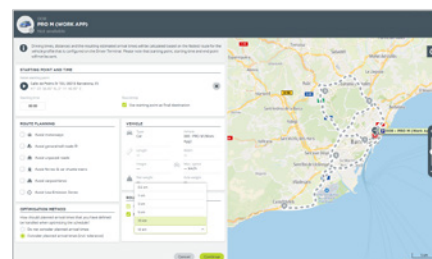

¹. Alleen beschikbaar in de Android-versie

WAT U NODIG HEEFT

NAV-, APP-, NAV-1
of LIVE-tarief

Webfleet Work App
(Beschikbaar op Android
of iOS)

Aanbevolen

PROFESSENELE
NAVIGATIE

Let's drive business. Further.

webfleet.com

BRIDGESTONE
Fleet Care