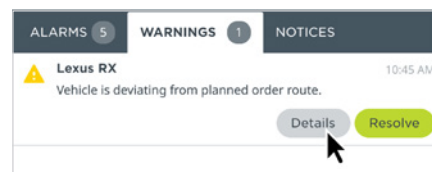

¹. Alleen beschikbaar in de Android-versie

WAT U NODIG HEEFT

NAV-, APP-, NAV-1
of LIVE-tarief

Webfleet Work App
(Beschikbaar op Android
of iOS)

Aanbevolen

PROFESSENELE
NAVIGATIE

Let's drive business. Further.

webfleet.com

BRIDGESTONE
Fleet Care