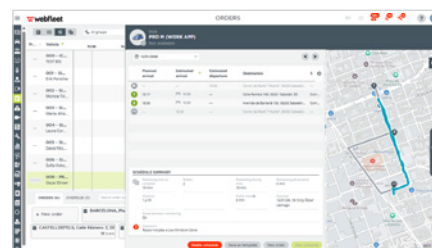

¹ Disponibile solo nella versione Android

DI COSA HAI BISOGNO

Tariffa BIZ, APP-BIZ-1 o LIVE

Webfleet Work App (Disponibile in Android o iOS)

Consigliato

NAVIGAZIONE PROFESSIONALE

Let's drive business. Further.

webfleet.com

BRIDGESTONE
Fleet Care