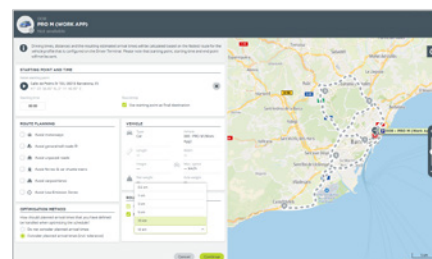

¹ Disponibile solo nella versione Android

DI COSA HAI BISOGNO

Tariffa BIZ, APP-BIZ-1 o LIVE

Webfleet Work App (Disponibile in Android o iOS)

Consigliato

NAVIGAZIONE PROFESSIONALE

Let's drive business. Further.

webfleet.com

BRIDGESTONE
Fleet Care