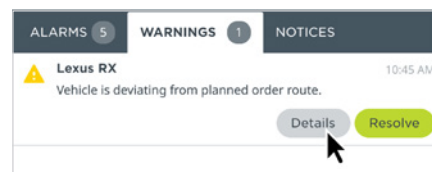

¹ Disponibile solo nella versione Android

DI COSA HAI BISOGNO

Tariffa BIZ, APP-BIZ-1 o LIVE

Webfleet Work App (Disponibile in Android o iOS)

Consigliato

NAVIGAZIONE PROFESSIONALE

Let's drive business. Further.

webfleet.com

BRIDGESTONE
Fleet Care