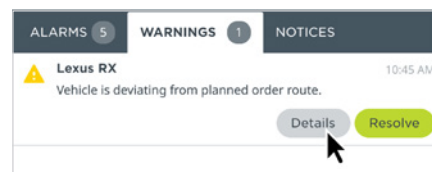

¹ Disponible solo en la versión de Android

QUÉ NECESITAS

Tarifa BIZ,
APP-BIZ-1 o LIVE

Webfleet Work App
(disponible en Android o iOS)

Se recomienda

NAVEGACIÓN
PROFESIONAL

Let's drive business. Further.

webfleet.com

BRIDGESTONE
Fleet Care