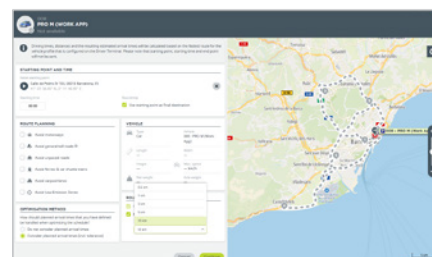

¹ Disponible solo en la versión de Android

QUÉ NECESITAS

Tarifa BIZ,
APP-BIZ-1 o LIVE

Webfleet Work App
(disponible en Android o iOS)

Se recomienda

NAVEGACIÓN
PROFESIONAL

Let's drive business. Further.

webfleet.com

BRIDGESTONE
Fleet Care