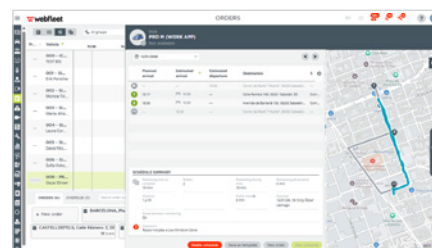

¹ Disponible solo en la versión de Android

QUÉ NECESITAS

Tarifa BIZ,
APP-BIZ-1 o LIVE

Webfleet Work App
(disponible en Android o iOS)

Se recomienda

NAVEGACIÓN
PROFESIONAL

Let's drive business. Further.

webfleet.com

BRIDGESTONE
Fleet Care